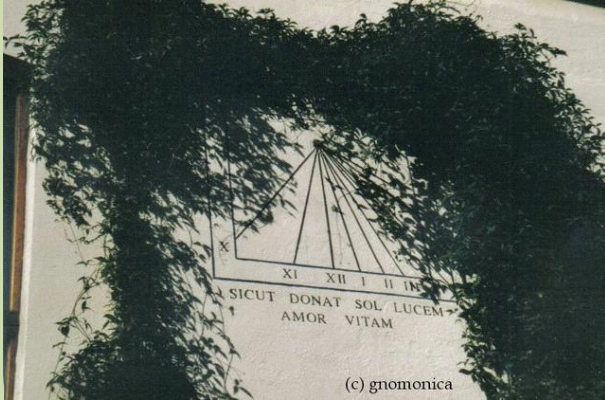

STRAAT EN NUMMER: Hertogendal 155

POSTNUMMER: 1160

TYPE: VER **GEMEENTE:** Oudergem

DEELGEMEENTE: Oudergem

BOUWJAAR 1996

Mooie zonnwijzer slechts gedeeltelijk zichtbaar door klimop. Tekst: SICUT DONAT SOL LUCEM AMOR VITAM.