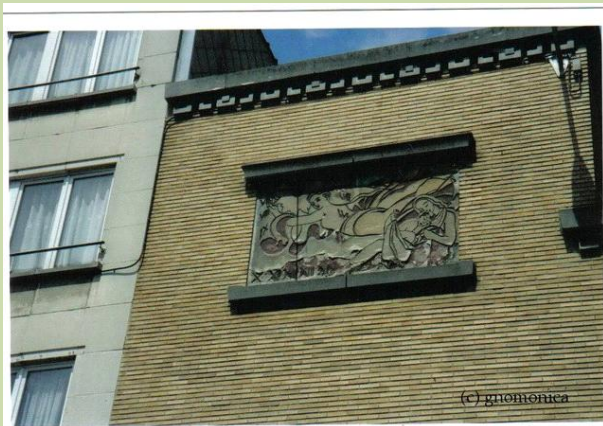

POSTNUMMER: 1081

DEELGEMEENTE: Koekelberg

Aan gevel van het Koninklijk Atheneum. Mooie zonnewijzer met moederfiguur aan de rechterzijde.

KATALOGUS Nr.: BRU006 **LOCATIE:** Tuin (privaat)

STRAAT EN NUMMER: