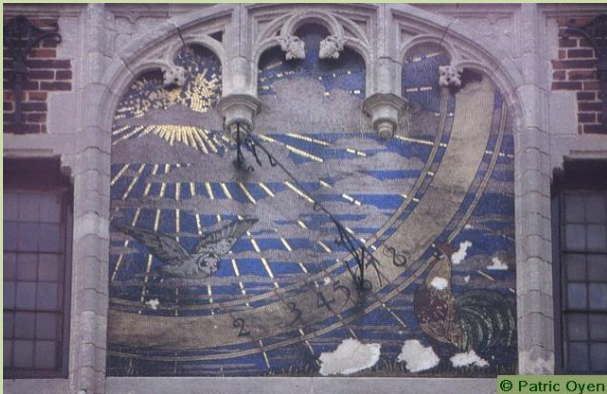

KATALOGUS Nr.: BRU002   **LOCATIE:** Gevel

STRAAT EN NUMMER: Koudenberg 64,66

POSTNUMMER: 1000

TYPE: VER   **GEMEENTE:** Brussel

DEELGEMEENTE: Brussel

BOUWJAAR

Westwijzer 2-8 Motief: Uil en haan. Mozaïek.