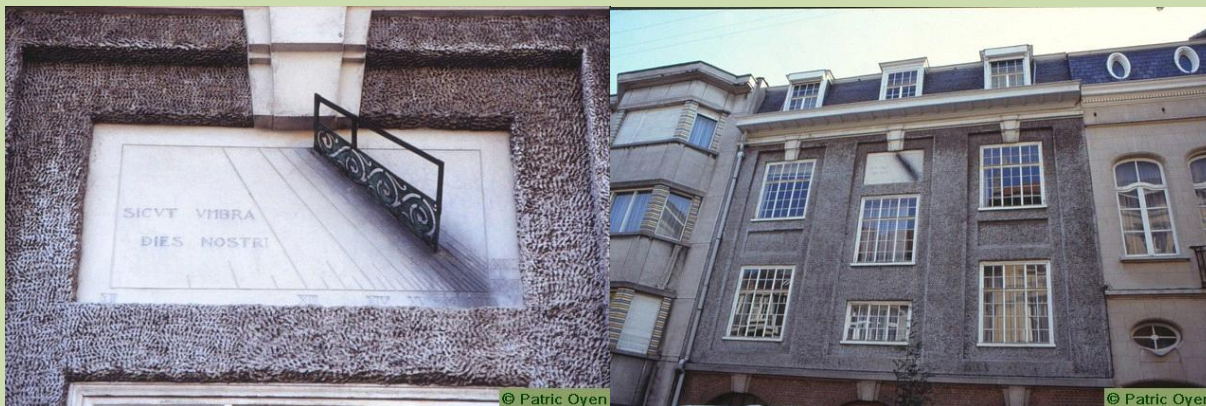

STRAAT EN NUMMER: Schepenenstraat 72

POSTNUMMER: 1050

TYPE: VER **GEMEENTE:** Elsene

DEELGEMEENTE: Elsene

BOUWJAAR 1925

Westwijzer XII - XIX. SICVT VMBRA DIES NOSTRI. Waardevolle zonnewijzer.

KATALOGUS Nr.: BRU014 **LOCATIE:** Binnenkoer