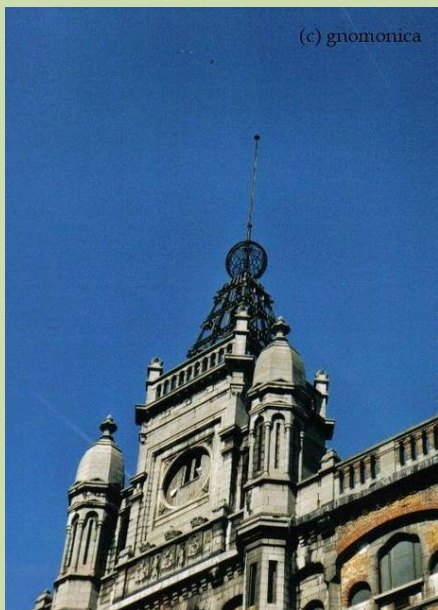

STRAAT EN NUMMER: Boudewijnlaan

POSTNUMMER: 1000

TYPE: ALL **GEMEENTE:** Brussel

DEELGEMEENTE: Brussel

BOUWJAAR 2003

De verticale zonnwijzer is te zien boven aan een cilindervormig gedeelte van de voorgevel. Waarschijnlijk de grootste verticale zonnwijzer van België. Afmetingen: 7m breed en 4m hoog. De schaduwgever is een bol. De zonnwijzer heeft uurlijnen en datumlijnen. Berekening: Willy Leenders.

© Jan De Graeve

KATALOGUS Nr.: BRU012 **LOCATIE:** Torensplats

STRAAT EN NUMMER: Tours et taxis

POSTNUMMER: 1000

TYPE: ALL **GEMEENTE:** Brussel

DEELGEMEENTE: Brussel

BOUWJAAR

Bovenaan torengedouw gemonteerd. Heeft waarschijnlijk geen gnomonische waarde. De sfeer is in bandstaal gemaakt.

De zonnewijzer is een onderdeel van een tafeluurwerk uit de helft van de 16de eeuw. Het uurwerk heeft slechts één wijzer. In die periode waren de horloges nog niet nauwkeurig. Daardoor moesten ze op regelmatige tijdstippen juist gezet worden bij middel van een zonnewijzer. De uurwerken uit die periode gaven steeds de plaatselijke zonnetijd weer.